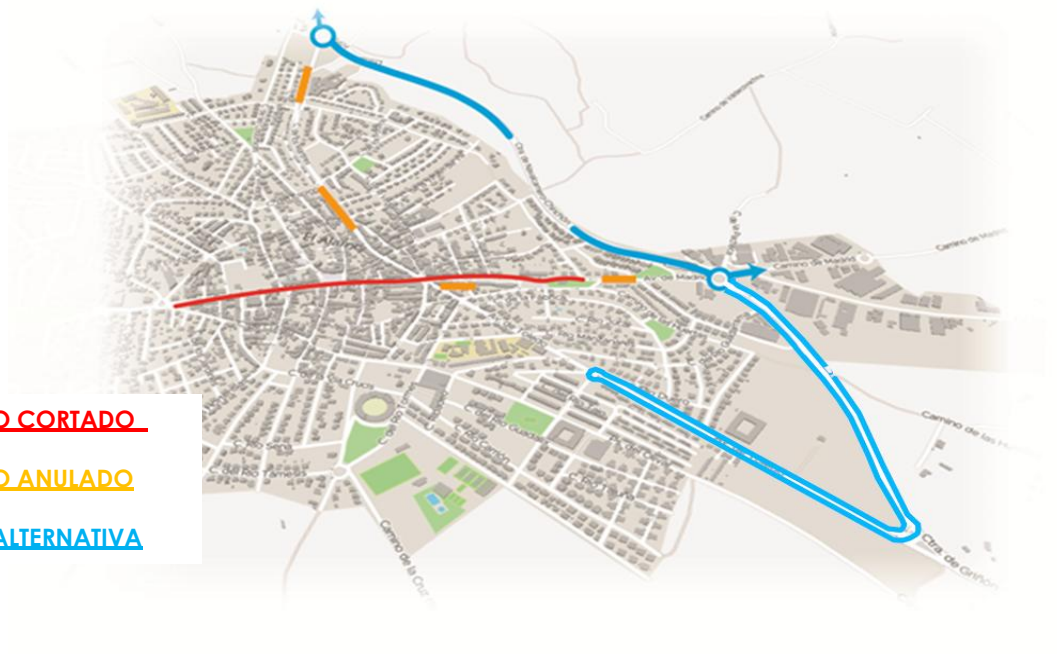

Realizando una parada provisional en la glorieta del Polígono Industrial y después hará el recorrido llegando a la cabecera provisional en Avda. de Toledo

Para más información pueden dirigirse a nuestro departamento de Atención al Cliente o pinchar en los siguientes enlaces:

## LÍNEA 539

Según nos comunica la policía Municipal de El Álamo, **desde el jueves 30 de abril a las 15:00 horas y hasta el lunes 04 a las 08:00 horas**, se cortará al tráfico en dicha localidad la Avda. de Madrid.

### LA RUTA ALTERNATIVA SERA:

**En ambos sentidos:** Ctra. de Navalcarnero, Avda. de Toledo, donde cambiará de sentido en la glorieta para volver a la Avda. de Toledo, Ctra. de Navalcarnero y Camino de Madrid.

**Realizando todas las paradas que encuentre a su paso**

TRAMO CORTADO

TRAMO ANULADO

RUTA ALTERNATIVA

Para más información pueden dirigirse a nuestro departamento de Atención al Cliente o pinchar en los siguientes enlaces: