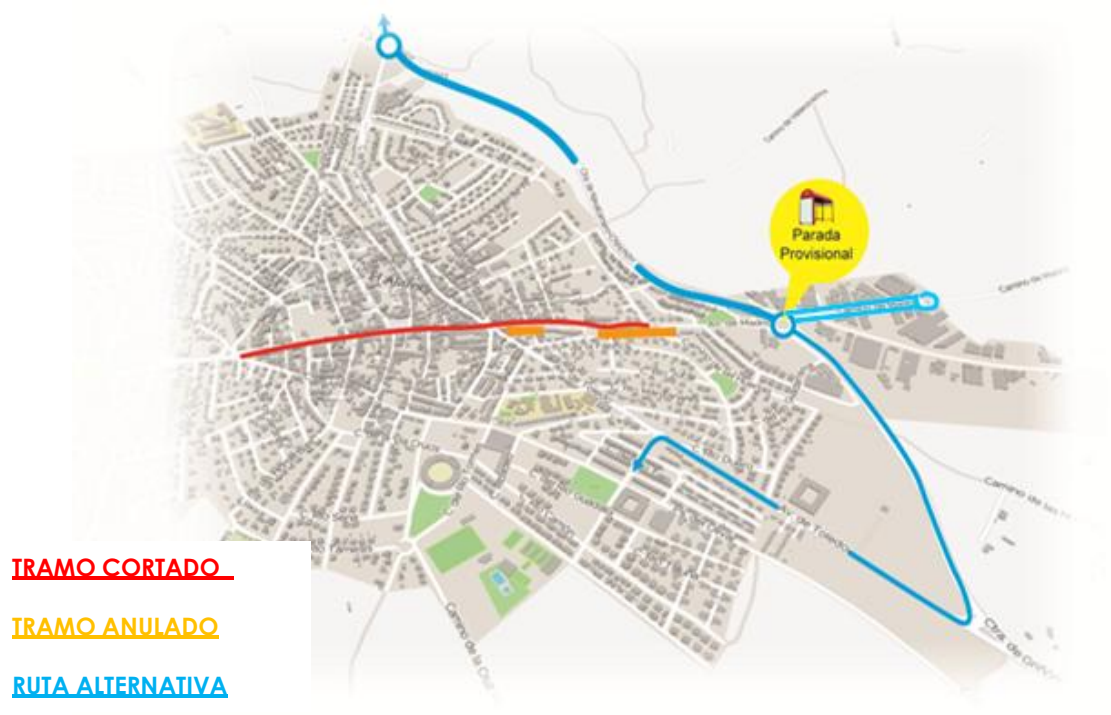

L529 – N505

Según nos comunica la policía Municipal de El Álamo, **desde el jueves 30 de abril a las 15:00 horas y hasta el lunes 04 a las 08:00 horas**, se cortará al tráfico en dicha localidad la Avda. de Madrid.

LA RUTA ALTERNATIVA SERÁ:

En ambos sentidos: Ctra. de Navalcarnero, Camino de Madrid, donde cambiará de sentido en la glorieta para volver por Camino de Madrid (para realizar la carga de viajeros sin interrumpir la circulación) Avda. de Toledo y Calle Río Alberche.

Realizando una parada provisional en la glorieta del Polígono Industrial

Para más información pueden dirigirse a nuestro departamento de Atención al Cliente o pinchar en los siguientes enlaces:

Enlace a Arriva

Enlace al CRTM