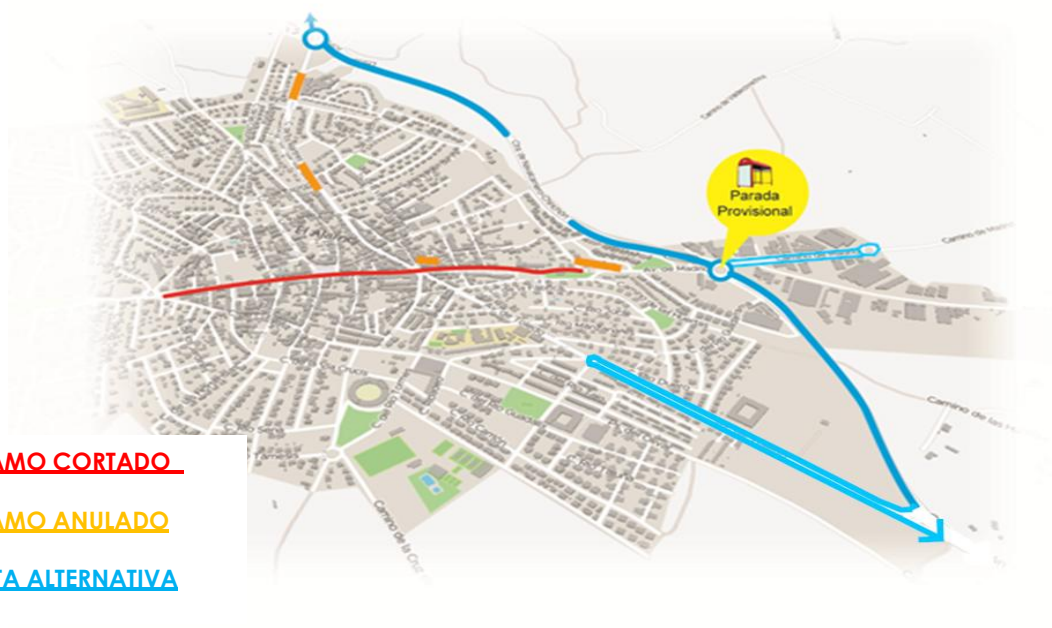

### LA RUTA ALTERNATIVA SERÁ:

**En ambos sentidos:** Ctra. de Navalcarnero, Camino de Madrid, donde cambiará de sentido en la glorieta para volver por Camino de Madrid (para realizar la carga de viajeros sin interrumpir la circulación) Avda. de Toledo y Calle Río Alberche.

## LÍNEA 529A

Según nos comunica la policía Municipal de El Álamo, **desde el jueves 30 de abril a las 15:00 horas y hasta el lunes 04 a las 08:00 horas**, se cortará al tráfico en dicha localidad la Avda. de Madrid.

### LA RUTA ALTERNATIVA SERÁ:

**En ambos sentidos:** Ctra. de Navalcarnero, Camino de Madrid, donde cambiará de sentido en la glorieta para volver por Camino de Madrid (para realizar la carga de viajeros sin interrumpir la circulación), Avda. de Toledo, donde cambiará de sentido en la glorieta para volver a la Avda. de Toledo y Ctra. de Griñón

Realizando una parada provisional en la glorieta del Polígono Industrial y después hará el recorrido llegando a la cabecera provisional en Avda. de Toledo

Para más información pueden dirigirse a nuestro departamento de Atención al Cliente o pinchar en los siguientes enlaces: